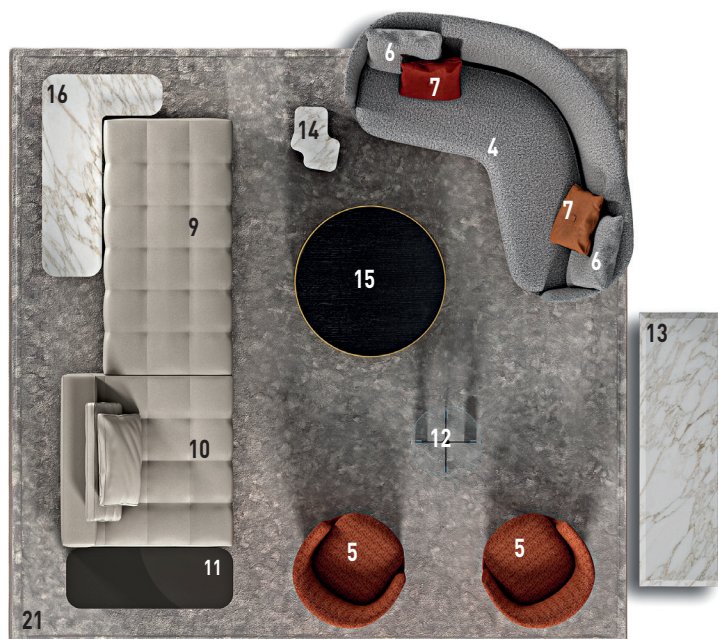

JACQUES — composizione 05

COMPOSIZIONE DIVANO

- 1 **JACQUES**
DIVANO CM 160X89 H78
- 2 **JACQUES**
POLTRONA "HIGH" - GIREVOLE CM 78X85 H78
- 3 **JACQUES**
POUF Ø CM 40 H38
- 4 **JACQUES**
DIVANO CURVO CM 204X173 H74
- 5 **JACQUES**
POLTRONA "LOW" - GIREVOLE CM 71X74 H66
- 6 **DECOR**
CUSCINO OPTIONAL CM 50X50
- 7 **DECOR**
CUSCINO OPTIONAL CM 43X43

COMPLEMENTI

- 8 **LAWRENCE "CLAN"**
ELEMENTO CM 168X112 H82 - DX
- 9 **LAWRENCE "CLAN"**
POUF CM 168X112 H40
- 10 **LAWRENCE "CLAN"**
ELEMENTO CM 112X112 H82 - SCHIENALE
CM 112
- 11 **SONG**
CONSOLE CM 110X40 H36
- 12 **ELLIS**
TAVOLINO Ø CM 45 H50
- 13 **CALDER "BRONZE"**
CONTENITORE "LIVING" CM 180X55 H55
- 14 **LOU**
TAVOLINO CM 41X33 H45
- 15 **CAULFIELD "GOLD"**
TAVOLINO Ø CM 100 H28
- 16 **SONG**
CORNER CONSOLE CM 80X134 H36 - DX
- 17 **ELLIS**
TAVOLINO Ø CM 30 H45
- 18 **SONG**
TAVOLINO Ø CM 120 H28
- 19 **CAULFIELD "GOLD"**
TAVOLINO Ø CM 35 H45
- 20 **DIBBETS "RIM"**
TAPPETO CM 400X400
- 21 **DIBBETS "RIM"**
TAPPETO CM 400X400

Complementi

8
LAWRENCE "CLAN"
ELEMENTO CM 168X112 H82 - DX

9
LAWRENCE "CLAN"
POUF CM 168X112 H40

10
LAWRENCE "CLAN"
ELEMENTO CM 112X112 H82 - SCHIENALE
CM 112

11
SONG
CONSOLE CM 110X40 H36

12
ELLIS
TAVOLINO Ø CM 45 H50

13
CALDER "BRONZE"
CONTENITORE "LIVING" CM 180X55 H55

14
LOU
TAVOLINO CM 41X33 H45

15
CAULFIELD "GOLD"
TAVOLINO Ø CM 100 H28

16
SONG
CORNER CONSOLE CM 80X134 H36 - DX

17
ELLIS
TAVOLINO Ø CM 30 H45

18
SONG
TAVOLINO Ø CM 120 H28